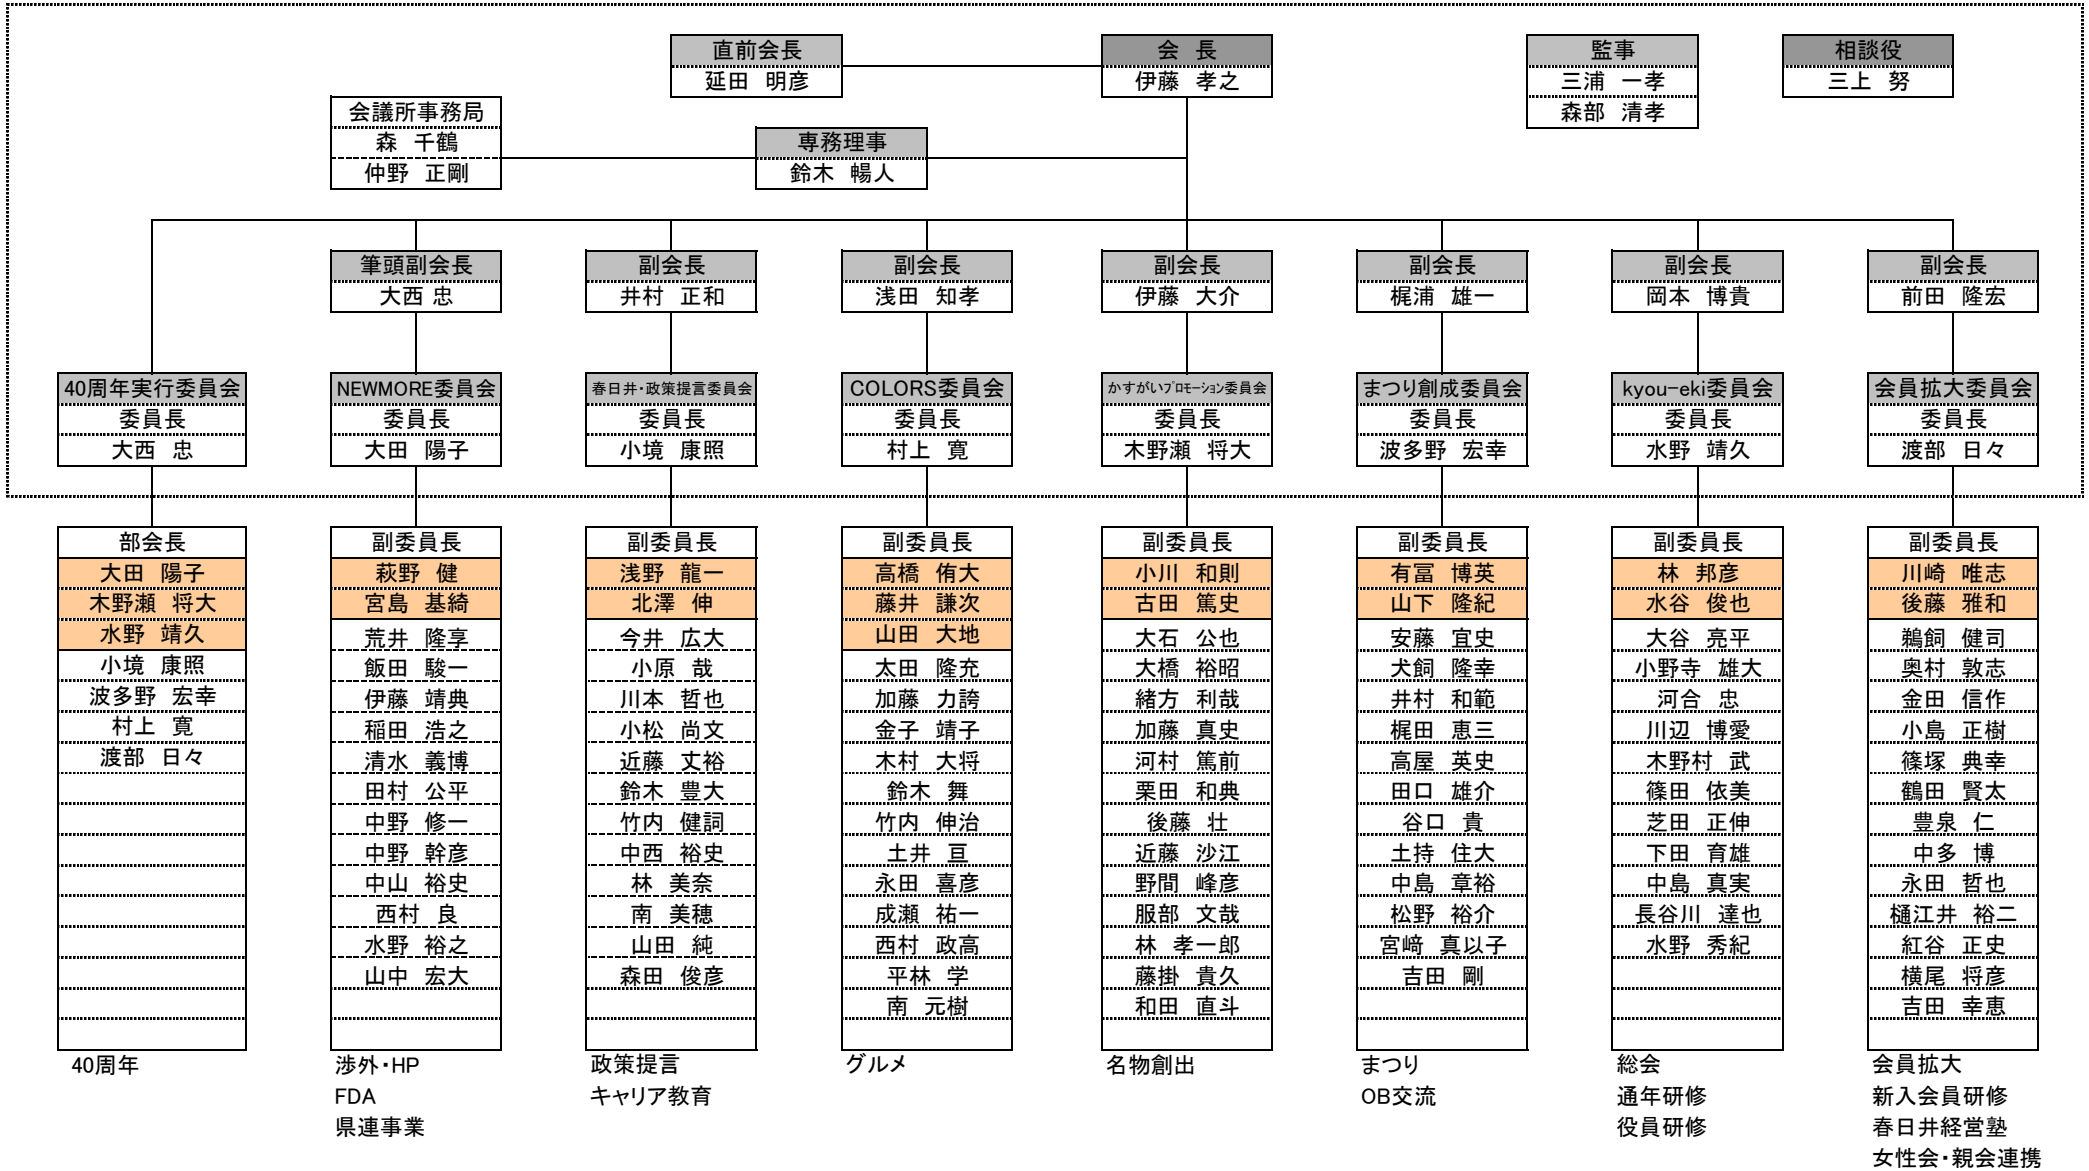

平成31年度 春日井商工会議所青年部 組織図

日本商工会議所青年部連合会 出向者
東海ブロック商工会議所青年部連合会 出向者
愛知県商工会議所青年部連合会 出向者

安藤 宣史
梶田 恵三 藤井 謙次
渡部 日々 岡本 博貴 土持 住大 金田 信作