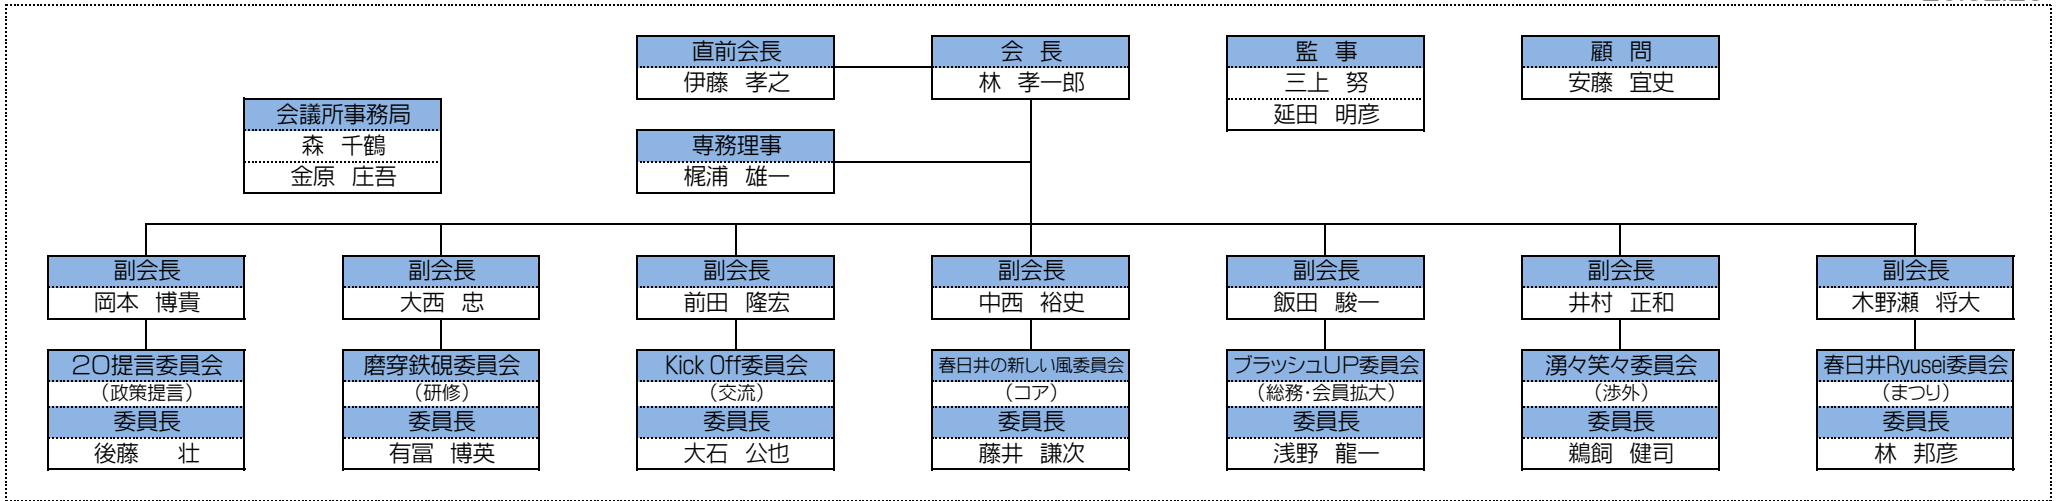

# 令和2年度 春日井商工会議所青年部 組織図

20.02.25

| 副委員長  |
|-------|
| 安達 友幸 |
| 芝田 正伸 |
| 梶田 恵三 |
| 加藤 真史 |
| 金子 靖子 |
| 河村 篤前 |
| 北澤 伸  |
| 小松 尚文 |
| 近藤 沙江 |
| 近藤 丈裕 |
| 高屋 英史 |
| 平林 学  |
| 水野 靖久 |
| 森部 清孝 |
| 山下 隆紀 |
|       |
|       |

| 副委員長  |
|-------|
| 水野 裕之 |
| 清水 義博 |
| 荒井 隆亨 |
| 川崎 唯志 |
| 木野村 武 |
| 倉田 昌弘 |
| 鈴木 宏幸 |
| 竹内 伸治 |
| 田村 公平 |
| 鶴田 賢太 |
| 中島 章裕 |
| 永田 喜彦 |
| 中野 幹彦 |
| 紅谷 正史 |
| 森田 俊彦 |
| 吉田 剛  |
|       |
|       |

| 副委員長   |
|--------|
| 古田 篤史  |
| 小川 耕平  |
| 浅田 知孝  |
| 伊藤 靖典  |
| 小野寺 雄大 |
| 栗田 和典  |
| 篠田 依美  |
| 田口 雄介  |
| 竹内 健詞  |
| 中山 裕史  |
| 成瀬 祐一  |
| 樋江井 裕二 |
| 藤本 武志  |
| 水野 秀紀  |
| 宮島 基綺  |
| 吉川 明伸  |
|        |
|        |