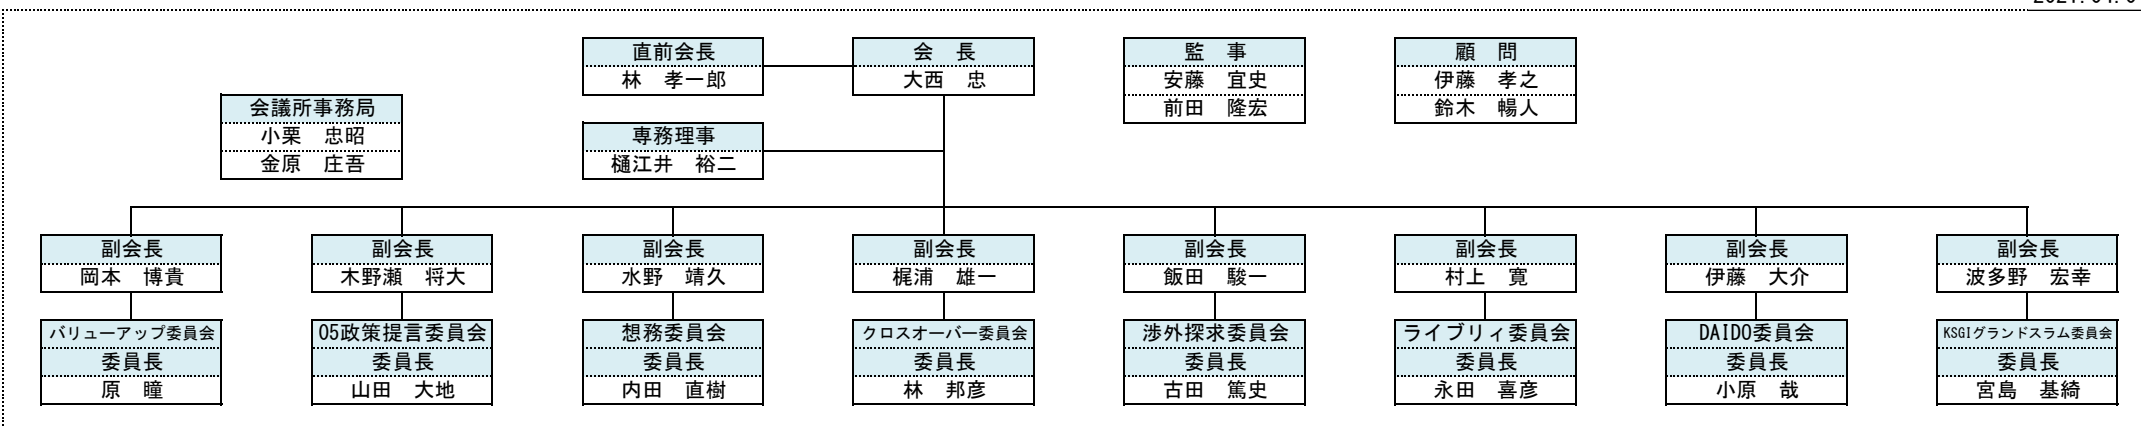

令和三年度 春日井商工会議所青年部 組織図

2021.04.01

副委員長
伊藤 靖典
倉田 昌弘
大石 公也
大谷 亮平
小川 耕平
梶田 恵三
河村 篤前
木野村 武
近藤 文裕
谷口 貴
中西 裕史
成瀬 祐一
水谷 俊也

副委員長
浅田 知孝
川本 哲也
井村 正和
緒方 利哉
小川 和則
加藤 真史
篠田 依美
高橋 侑大
中島 彰裕
紅谷 正史
三浦 一孝
三上 努
吉田 幸恵

副委員長
小境 康熙
犬飼 貴幸
下田 育雄
鈴木 暢人
土持 住大
長富 慎太郎
延田 明彦
林 美奈
藤井 謙次
水野 秀紀
横尾 将彦
渡部 日々

副委員長
安達 友幸
浅野 龍一
奥村 敦志
後藤 雅和
田口 雄介
竹内 伸治
辻 義貴
中野 幹彦
松野 裕介
山下 隆紀
吉田 剛

副委員長
佐々木 佑介
有富 博英
川崎 唯志
北澤 伸
谷内 有奈美
中多 博
中野 修一
永田 哲也
野間 峰彦
平林 学
廣瀬 陽子
藤本 武志

副委員長
土井 亘
八木 清将
伊藤 ちはる
井村 淳雄
太田 隆充
加藤 力誇
金田 信作
金子 靖子
後藤 荘
高屋 英史
中山 裕史
西村 政高
吉川 明伸
和田 直斗