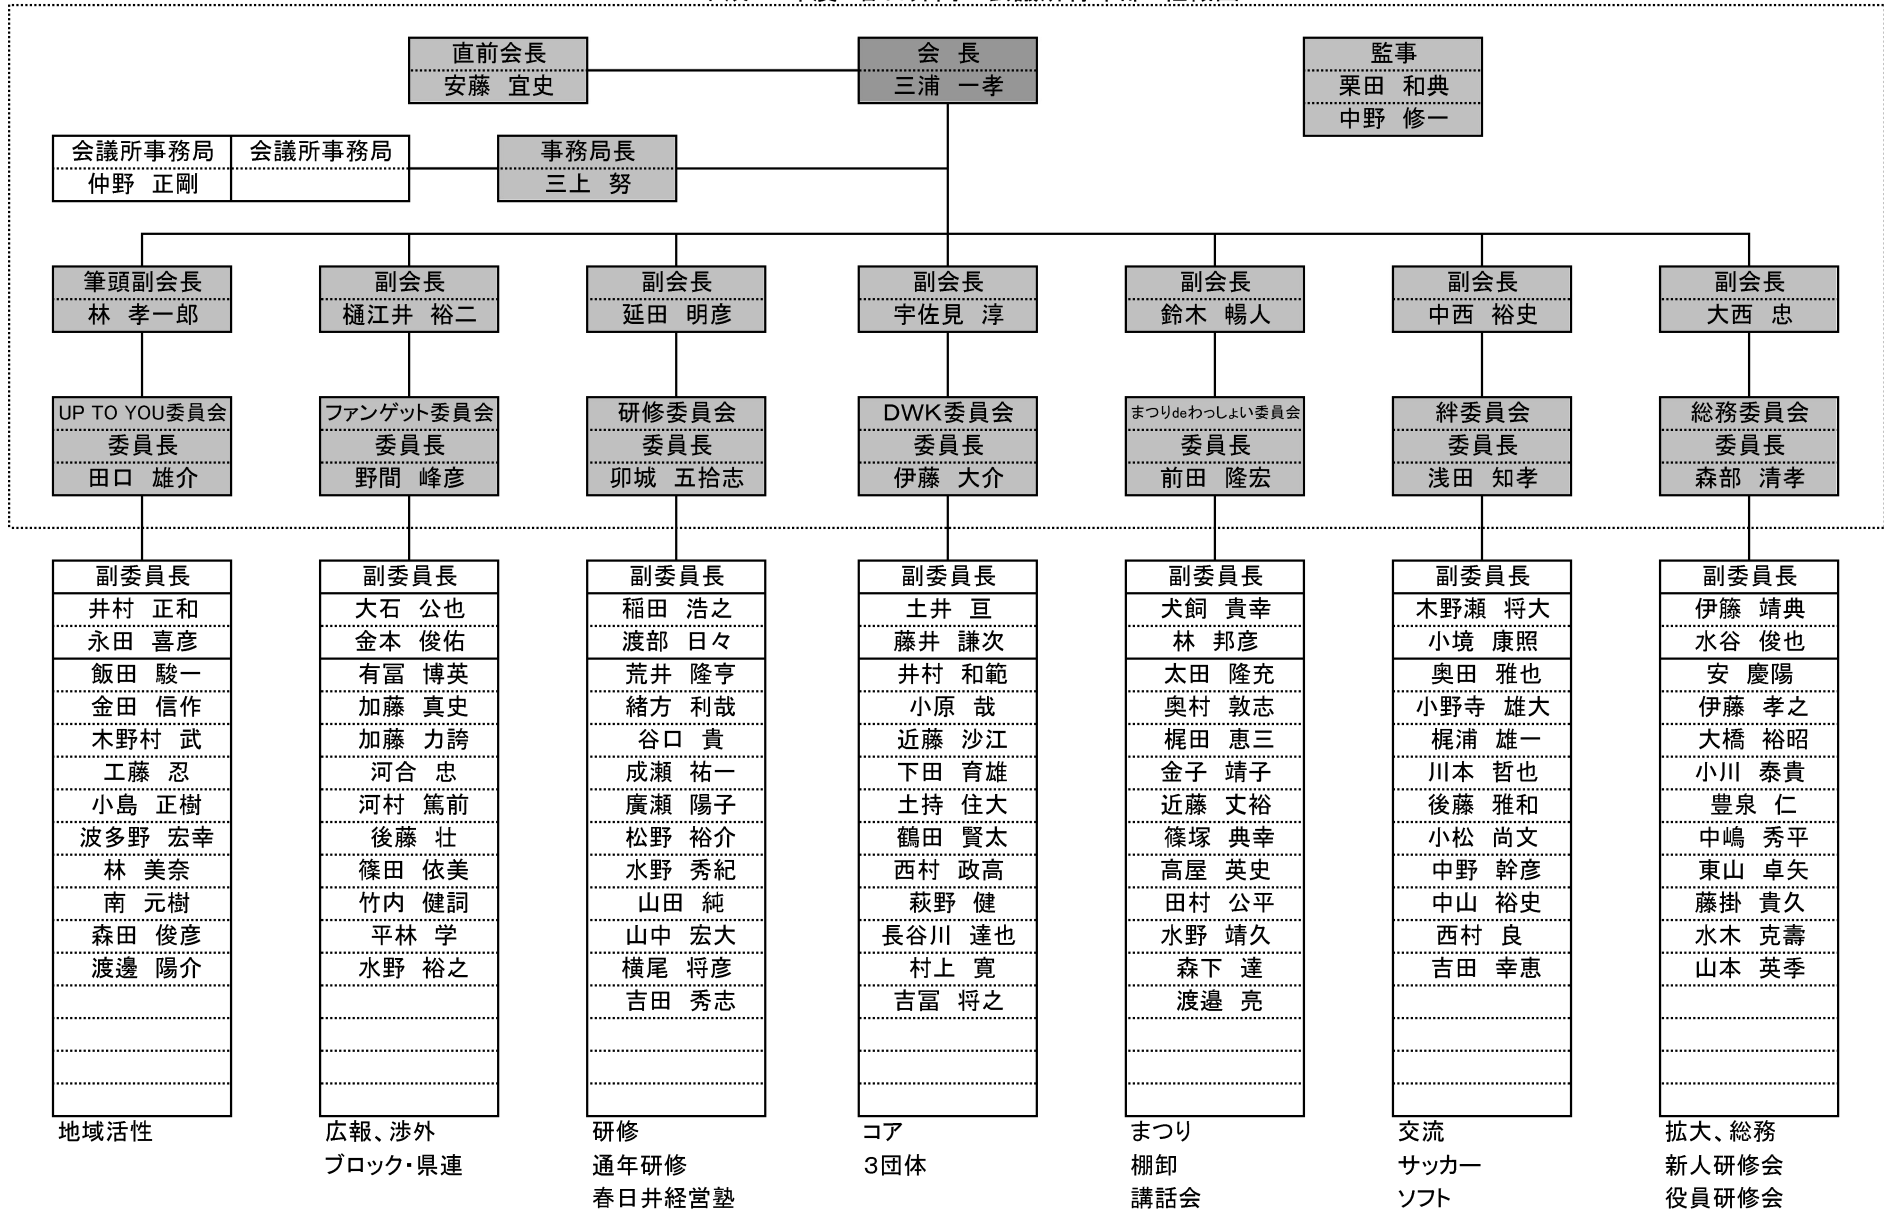

平成28年度 春日井商工会議所青年部 組織図

東海ブロック商工会議所青年部連合会 出向者
中野 修一 豊泉 仁

樋江井 裕二

愛知県商工会議所青年部連合会 出向者
安藤 宜史 中野 修一

金田 信作

土持 住大

萩野 健

中西 裕史

林 孝一郎

大西 忠