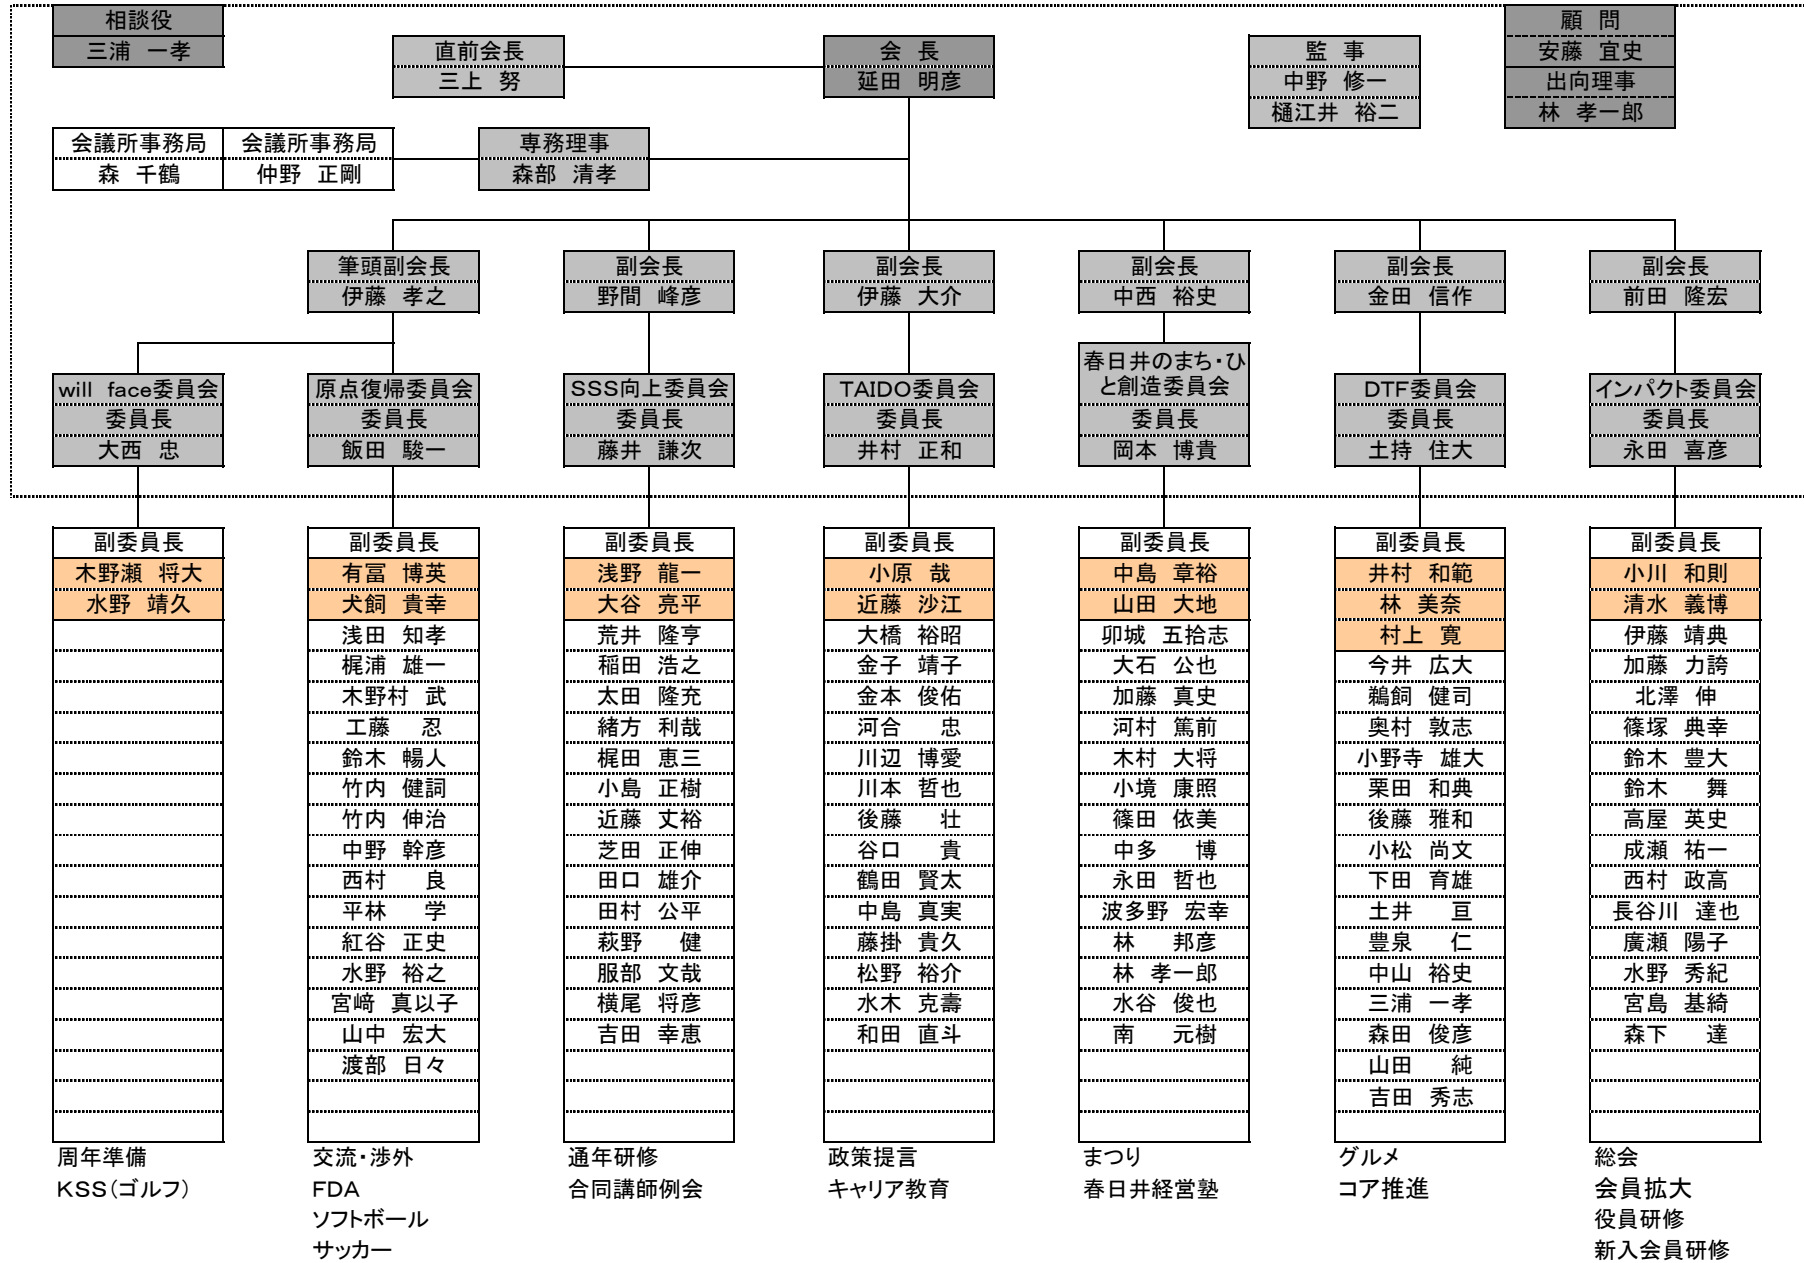

# 平成30年度 春日井商工会議所青年部 組織図

日本商工会議所青年部 出向者  
東海ブロック商工会議所青年部連合会 出向者  
愛知県商工会議所青年部連合会 出向者

安藤 宜史  
梶田 恵三  
林 孝一郎 浅田 知孝 下田 育雄 渡部 日々 波多野 宏幸