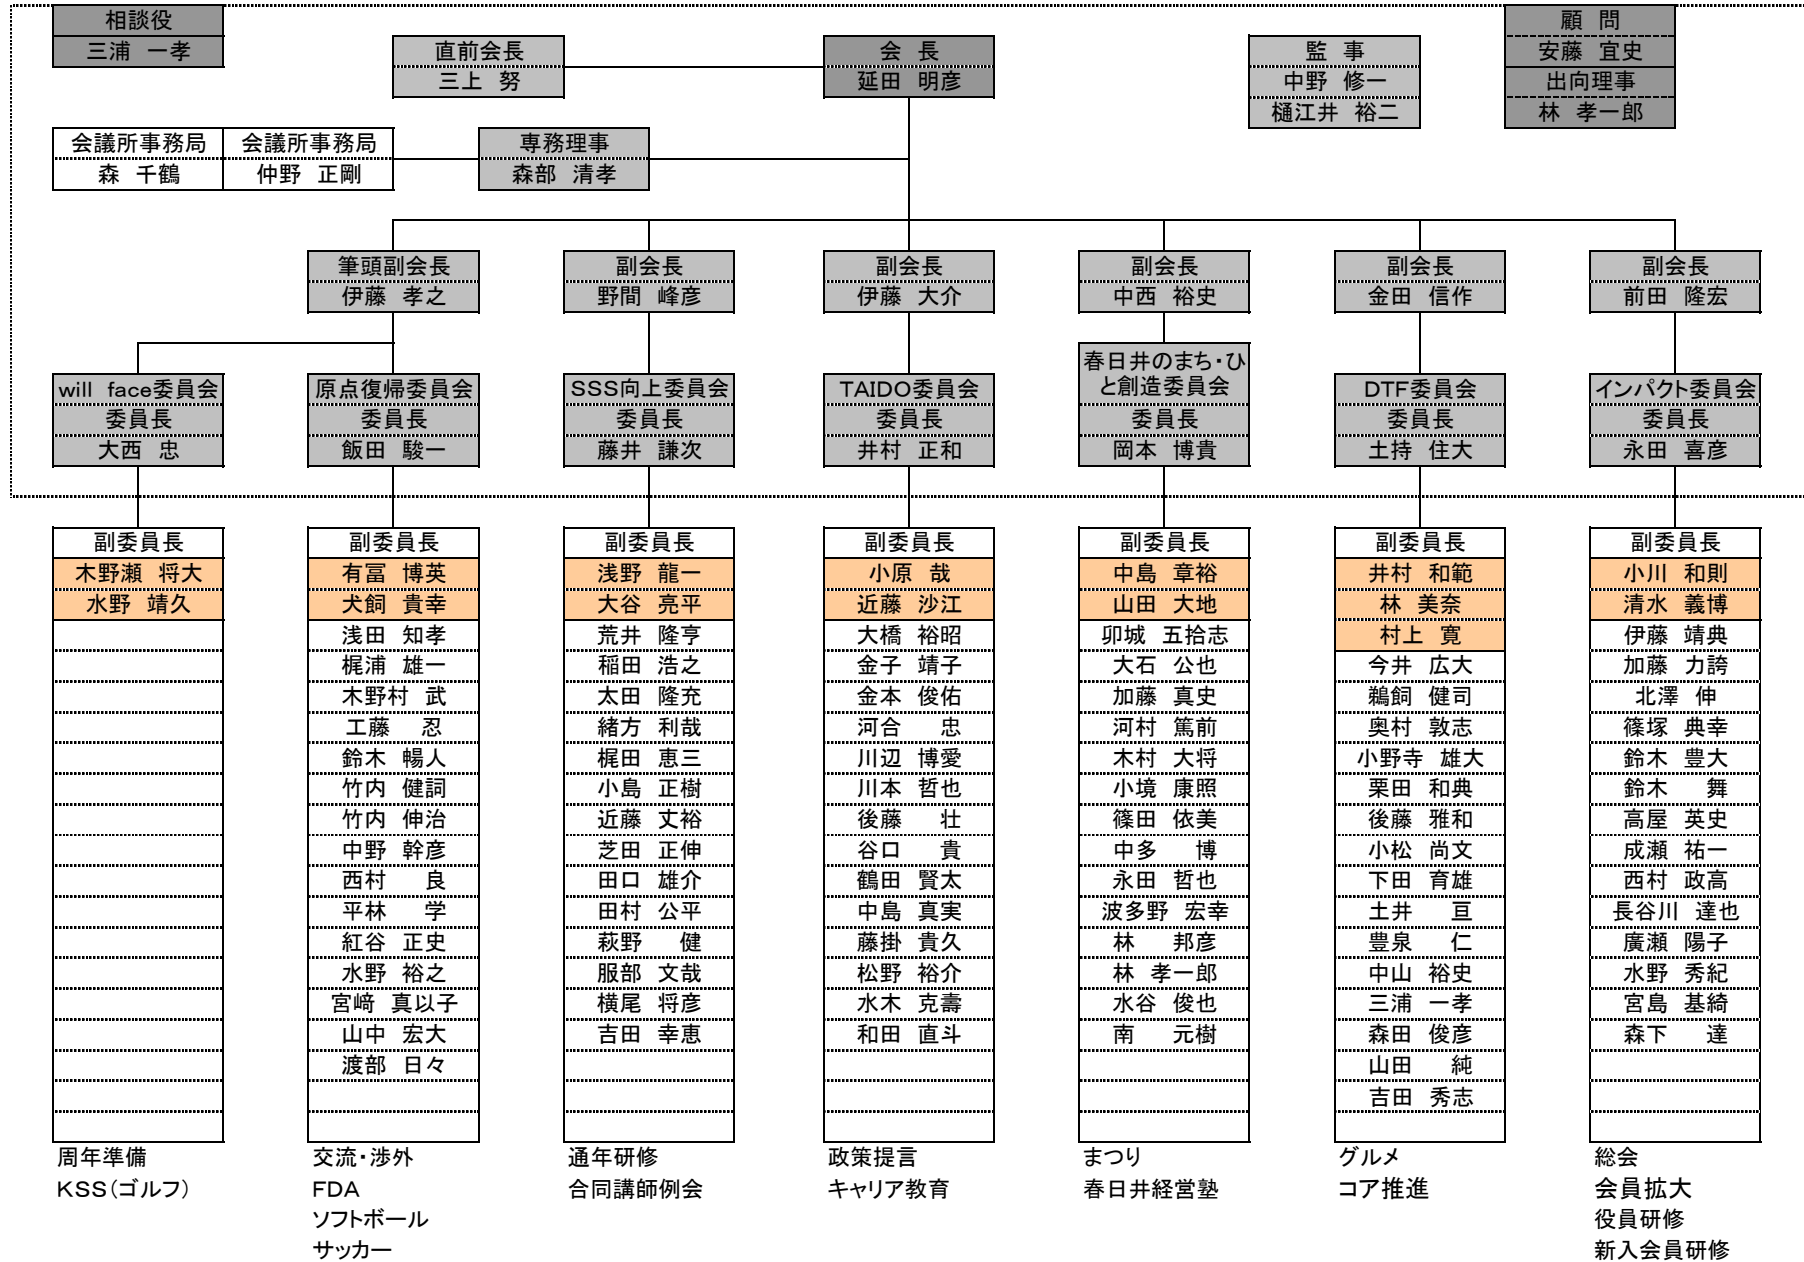

平成30年度 春日井商工会議所青年部 組織図

日本商工会議所青年部 出向者
東海ブロック商工会議所青年部連合会 出向者
愛知県商工会議所青年部連合会 出向者

安藤 宜史
梶田 恵三
林 孝一郎 浅田 知孝 下田 育雄 渡部 日々 波多野 宏幸